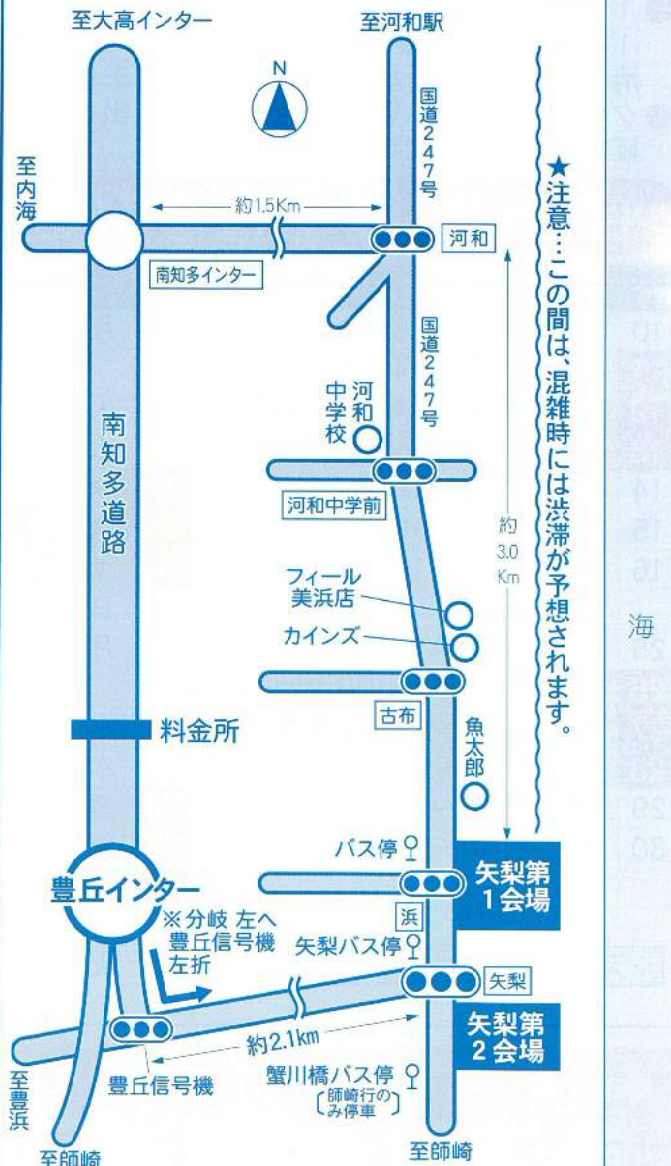

# 矢梨海岸潮干狩り 交通ご案内図

春の一日  
ご家族お揃いで  
潮干狩りへ

無料大駐車場有り

★混雑時は「豊丘I.C.」をご利用下さい。

●南知多道路(有料) 豊丘インター下車 → 豊丘信号交差点左折(矢梨方面へ) 約2.1km

矢梨第1会場 〒470-2414 愛知県知多郡美浜町大字豊丘字五宝127

矢梨第2会場 〒470-2414 愛知県知多郡美浜町大字豊丘字樹木35-1

MapQR

対応アプリで読み取ると、スマホで地図上の正確な位置を確認できたり、その施設の基本情報を閲覧することができます。

詳細、ダウンロード方法、使い方はこちら▶ [https://navicon.com/info/manual/mapqr\\_quick\\_guide/](https://navicon.com/info/manual/mapqr_quick_guide/)

第1会場

第2会場