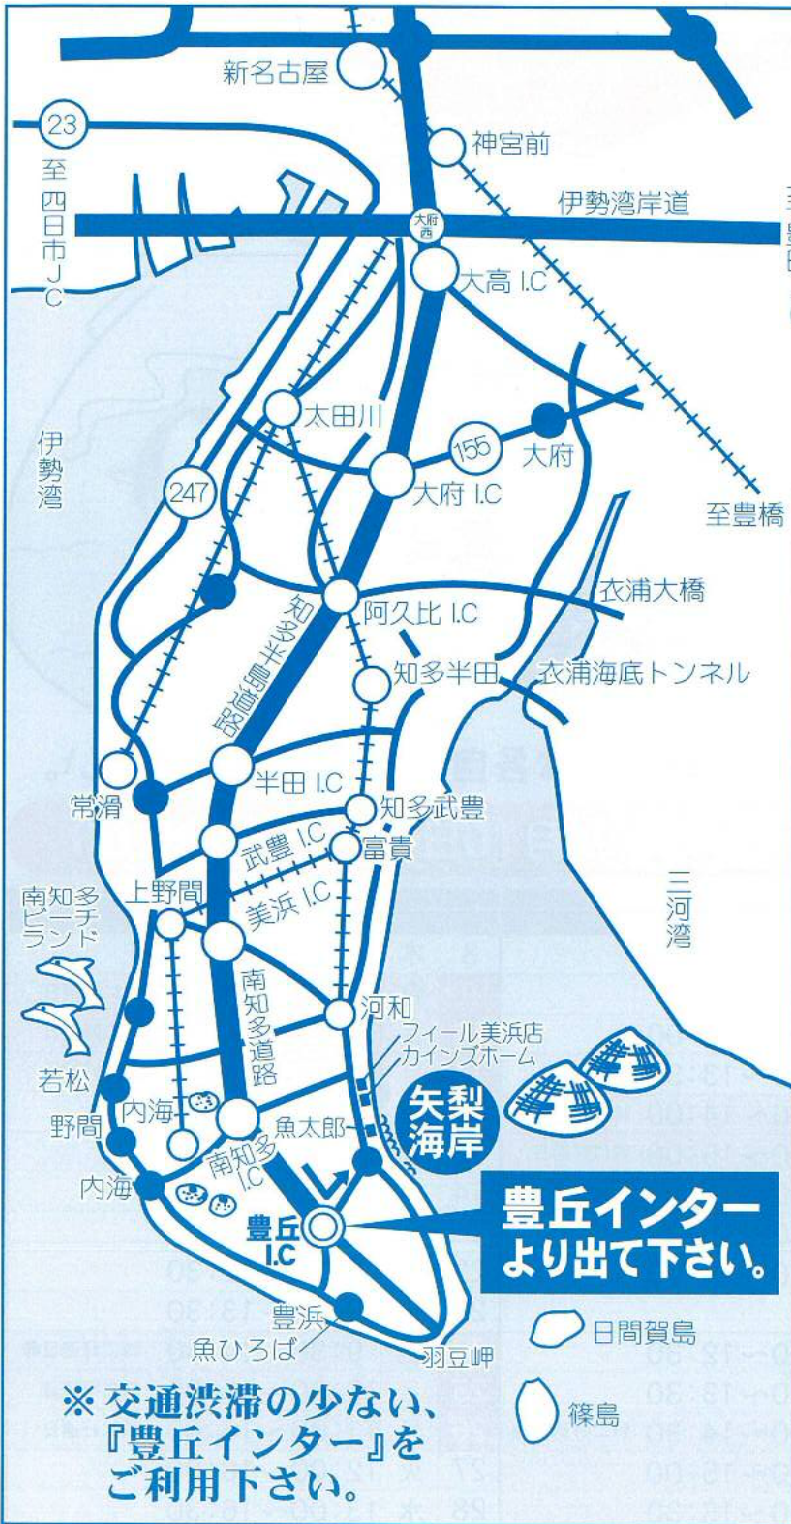

# 矢梨海岸潮干狩り 交通ご案内図

春の一日  
ご家族お揃いで  
潮干狩りへ

無料大駐車場有り

★混雑時は「豊丘I.C.」をご利用下さい。

●南知多道路(有料) 豊丘インター下車 → 豊丘信号交差点左折(矢梨方面へ) 約2.1km

矢梨第1会場 〒470-2414 愛知県知多郡美浜町大字豊丘字五宝127

矢梨第2会場 〒470-2414 愛知県知多郡美浜町大字豊丘字樹木35-1

MapQR

対応アプリで読み取ると、スマホで地図上の正確な位置を確認できたり、その施設の基本情報を閲覧することができます。

詳細、ダウンロード方法、使い方はこちら▶ [https://navicon.com/info/manual/mapqr\\_quick\\_guide/](https://navicon.com/info/manual/mapqr_quick_guide/)

第1会場

第2会場