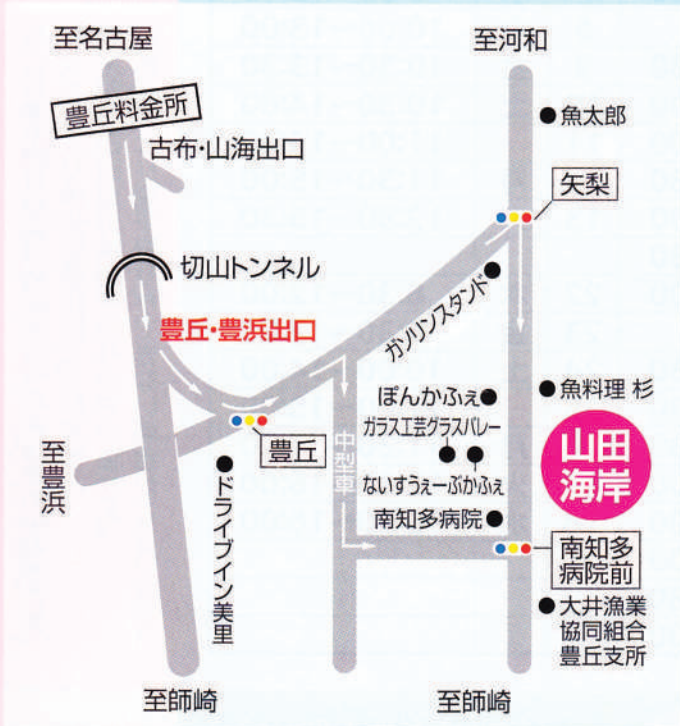

知多半島・南知多 アクセス マップ

〈電車・バスで〉

●名鉄河和駅から知多バス「師崎港行き」で「山田」下車

〈車で〉

●南知多道路豊丘・豊浜出口を出て「豊丘」の信号を左折
約7分で山田潮干狩り場。
河和からは、国道247号南下
約6km・約15分。

無料大型駐車場完備!

山田潮干狩り場 | 大井漁業協同組合豊丘支所

●TEL 0569-65-0370 ●携帯 090-8862-3689
●FAX 0569-65-2630